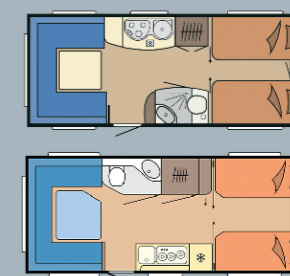

Vor-/Nachsaison	50,00 € / Tag
Zwischensaison	55,00 € / Tag
Hauptsaison	60,00 € / Tag
Servicepauschale	75,00 € einmalig

Alle Fahrzeuggrundrisse sind nur Beispiele und können vom tatsächlichen Grundriss und der Ausstattung abweichen.

Der Mieter hat nur Anspruch auf die entsprechende Fahrzeugkategorie.