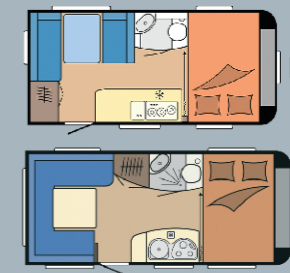

### Kategorie 1

3 Personen

z.B. Hobby 440 SF, Hobby 455 UF,

Vor-/Nachsaison	40,00 € / Tag
Zwischensaison	45,00 € / Tag
Hauptsaison	50,00 € / Tag
Servicepauschale	75,00 € einmalig